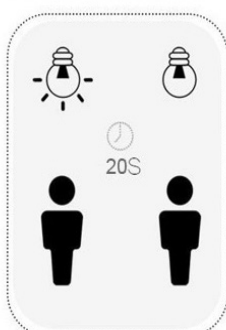

Arbetsbelysning med sensor

48 V/230 V, 15 W

Uppgraderad variant av Enerlites populära arbetsbelysning. Nu med sensor som sparar både miljö och pengar. Finns i både 48V och 230V.

240 graders avkänningsvinkel

6 meters avkänningsområde.

Lyser 20 sek vid aktivering.

Artikelnummer EN010015S

Garanti 1 år

Mått (mm) 75x135

Effekt (watt) 15W

Färgtemperatur (Kelvin) 6500K

Driftspänning LED (volt) 48V/230V

Spridningsvinkel (grader) 330

Dimbar Nej

Brinntid (timmar) Ca 50 000