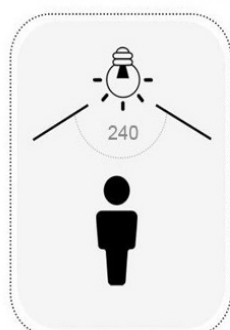

Arbetsbelysning med sensor

48 V/230 V, 15 W

Uppgraderad variant av Enerlites populära arbetsbelysning. Nu med sensor som sparar både miljö och pengar. Finns i både 48V och 230V.

240 graders avkänningsvinkel

6 meters avkänningsområde.

Lyser 20 sek vid aktivering.

Artikelnummer EN010015S

Garanti 1 år

Mått (mm) 75x135

Effekt (watt) 15W

Färgtemperatur (Kelvin) 6500K

Driftspänning LED (volt) 48V/230V

Spridningsvinkel (grader) 330

Dimbar Nej

Brinntid (timmar) Ca 50 000