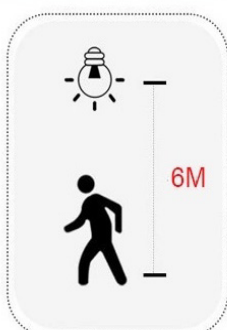

Arbetsbelysning med sensor

48 V/230 V, 15 W

Uppgraderad variant av Enerlites populära arbetsbelysning. Nu med sensor som sparar både miljö och pengar. Finns i både 48V och 230V.

240 graders avkänningsvinkel

6 meters avkänningsområde.

Lyser 20 sek vid aktivering.

Artikelnummer EN010015S

Garanti 1 år

Mått (mm) 75x135

Effekt (watt) 15W

Färgtemperatur (Kelvin) 6500K

Driftspänning LED (volt) 48V/230V

Spridningsvinkel (grader) 330

Dimbar Nej

Brinntid (timmar) Ca 50 000